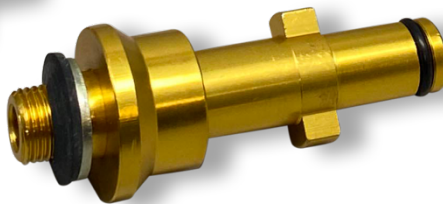

**42-190**  
**Type 6 Nilfisk model P**

**42-189**  
**Type 5 Lynkobling Alto, Nilfisk, Stihl, Silverline**

**42-187**  
**Type 3 Kärcher K2-K3-K4-K5-K7**

**42-188**  
**Type 4 Alto, Nilfisk, Stihl, Silverline**

**42-185**  
**Type 1 Kärcher HDS + ny type**

**42-186**  
**Type 2 Kärcher HD/HDS gammel type**