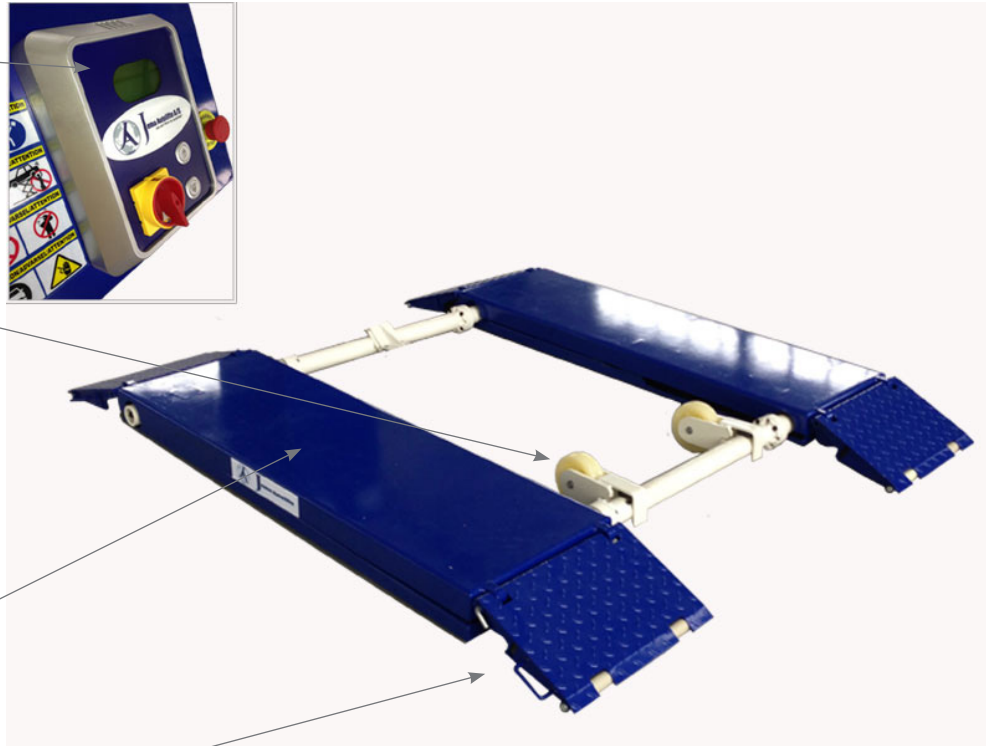

Digital kontrolboks

JA3000S-E har digital informations display kontrolboks. Service saxliftten bruger kun 220V og tilslutning af luft til sikkerhedslåsen.

Mobil kit

JA3000S-E er en mobil service saxlift. Hjulkit er inkluderet og er hurtigt og nemt at montere.

Gummiklodser

Når slutbrugeren skal benytte liftten medfølger der selvfølgelig gummiklodser til at placere under køretøjets løfte punkter, så man får en nemt og sikkert løft.

Opkørselsramper

Opkørselsramperne bruges til at få en nem og hurtig opkørsel af køretøjet.