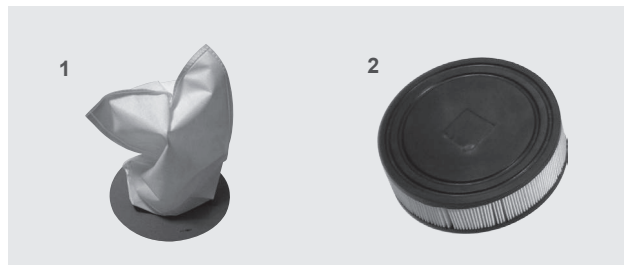

Standardfiltre

1. N/W fleece pose 84.64.0027
2. Hovedfilter 84.67.1012
3. Standardfilter, tekstil 0,1 m².....80.62.0032
4. Motorfilter 80.67.0012