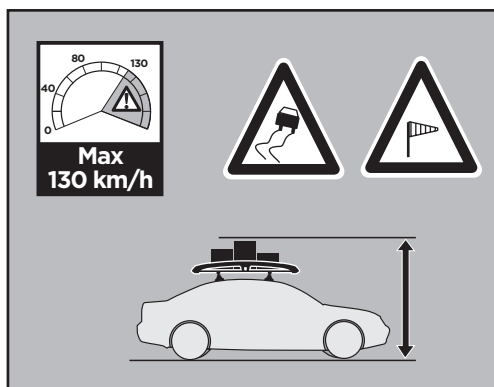

# > Instructions

Carrier Basket

www.tuv.com  
ID 1000000000

**CITY CRASH**

Complies with ISO norm

- EN** Only a few turns
- DE** Nur wenige Umdrehungen
- FR** Quelques tours uniquement
- NL** Slechts enkele slagen
- IT** Solo qualche giro
- ES** Sólo algunas vueltas
- PT** Noções básicas
- SV** Endast några varv
- DK** Kun nogle få omgange
- NE** Bare noen få omdreininger
- FI** Vain muutama kierros
- ET** Ainult mõni pööre
- LV** Tikai daži apgriezieni
- LT** Tik keli pasukimai
- PL** Wystarczy kilka obrotów
- RU** Только несколько оборотов
- UK** Лише декілька обертів
- BG** Само няколко завъртания
- CS** Pouze několik otáček
- SK** Len niekoľko otáčok
- SL** Le nekaj obratov
- HR/BiH** Samo nekoliko okreta
- RO** Doar câteva rotiri
- HU** Csak néhány fordítás
- EL** Μόνο λίγες περιστροφές
- TR** Yalnızca birkaç tur