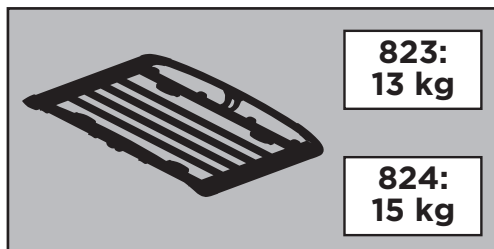

# > Instructions

Carrier Basket

www.tuv.com  
ID 1000000000

**CITY CRASH**

Complies with ISO norm

- EN** Only a few turns
- DE** Nur wenige Umdrehungen
- FR** Quelques tours uniquement
- NL** Slechts enkele slagen
- IT** Solo qualche giro
- ES** Sólo algunas vueltas
- PT** Noções básicas
- SV** Endast några varv
- DK** Kun nogle få omgange
- NE** Bare noen få omdreininger
- FI** Vain muutama kierros
- ET** Ainult mõni pööre
- LV** Tikai daži apgriezieni
- LT** Tik keli pasukimai
- PL** Wystarczy kilka obrotów
- RU** Только несколько оборотов
- UK** Лише декілька обертів
- BG** Само няколко завъртания
- CS** Pouze několik otáček
- SK** Len niekoľko otáčok
- SL** Le nekaj obratov
- HR/BiH** Samo nekoliko okreta
- RO** Doar câteva rotiri
- HU** Csak néhány fordítás
- EL** Μόνο λίγες περιστροφές
- TR** Yalnızca birkaç tur

بعض دورات فقط **AR**

רק מספר סיבובים **HE**

- ZH** 仅几圈
- JA** 2～3回転のみ
- KO** 몇 번만 돌리면 됨
- TH** เพียงสองสามรอบ

**2**

7

8

11

**12**

 x8  x8

**X = 10 mm**

**Y = 90 mm (823)**

**Y = 130 mm (824)**

**A**

**B**

13

 x8