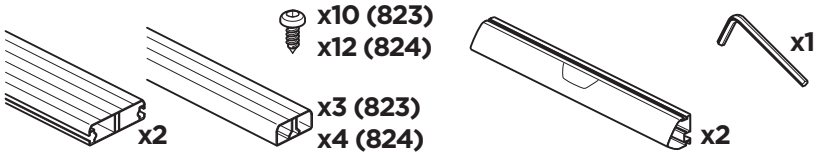

# > Instructions

Carrier Basket

www.tuv.com  
ID 1000000000

**CITY CRASH**

Complies with ISO norm

- EN** Only a few turns
- DE** Nur wenige Umdrehungen
- FR** Quelques tours uniquement
- NL** Slechts enkele slagen
- IT** Solo qualche giro
- ES** Sólo algunas vueltas
- PT** Noções básicas
- SV** Endast några varv
- DK** Kun nogle få omgange
- NE** Bare noen få omdreininger
- FI** Vain muutama kierros
- ET** Ainult mõni pööre
- LV** Tikai daži apgriezieni
- LT** Tik keli pasukimai
- PL** Wystarczy kilka obrotów
- RU** Только несколько оборотов
- UK** Лише декілька обертів
- BG** Само няколко завъртания
- CS** Pouze několik otáček
- SK** Len niekoľko otáčok
- SL** Le nekaj obratov
- HR/BiH** Samo nekoliko okreta
- RO** Doar câteva rotiri
- HU** Csak néhány fordítás
- EL** Μόνο λίγες περιστροφές
- TR** Yalnızca birkaç tur

بعض دورات فقط **AR**

רק מספר סיבובים **HE**

- ZH** 仅几圈
- JA** 2～3回転のみ
- KO** 몇 번만 돌리면 됨
- TH** เพียงสองสามรอบ

**2**

7

8

11

**12**

 x8  x8

**X = 10 mm**

**Y = 90 mm (823)**

**Y = 130 mm (824)**

**A**

**B**

13

 x8