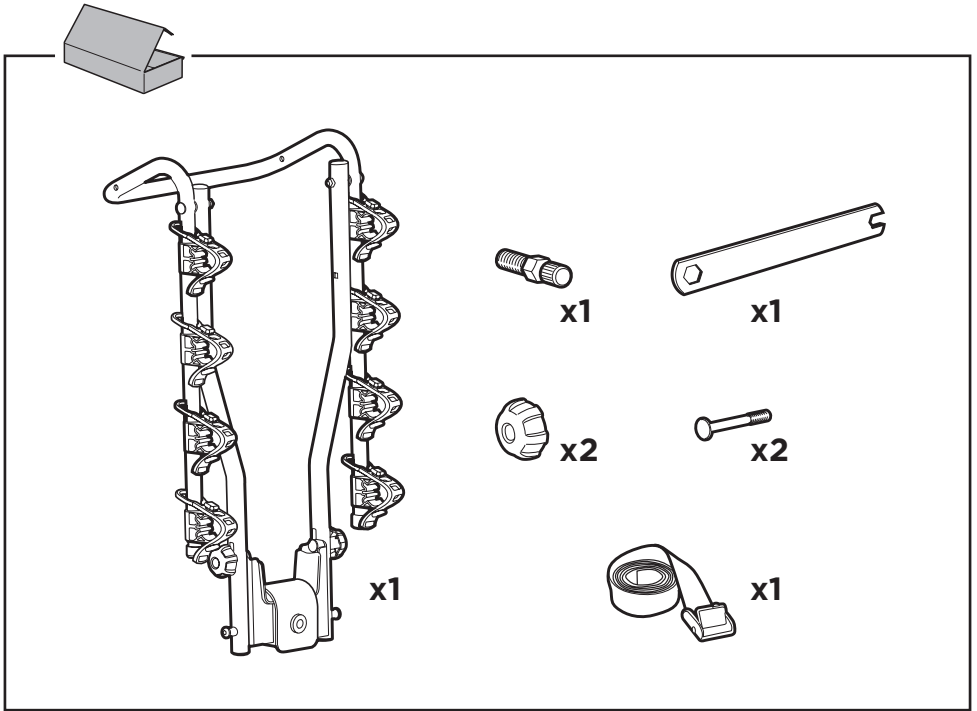

# > Instructions

970805

4DF/8.20150910  
501-8110-02

<b>EN</b>	Tow bar-mounted bike carrier
<b>DE</b>	Fahrradträger für die Anhängerkupplung
<b>FR</b>	Porte-vélos sur boule d'attelage
<b>NL</b>	Fietsdrager voor op de trekhaak
<b>IT</b>	Portabici da installare sul gancio da traino
<b>ES</b>	Portabicicletas de bola de remolque
<b>PT</b>	Suporte para bicicleta para engate
<b>SV</b>	Dragkroksmonterad cykelhållare
<b>DK</b>	Cykelholder, der er monteret på anhængertræk
<b>NO</b>	Hengerfestemonteerte lasteholdere
<b>FI</b>	Vetokoukkuun kiinnitettävä polkupyöräteline
<b>ET</b>	Haakekonksule paigaldatav jalgrattahoidik
<b>LV</b>	Uz piekabes āķa uzstādāms velosipēdu turētājs
<b>LT</b>	Prie gražulo tvirtinami dviračių laikikliai
<b>PL</b>	Bagażnik rowerowy montowany na haku holowniczym
<b>RU</b>	Устанавливаемое на фаркопе крепление для велосипедов
<b>UK</b>	Багажник для велосипедів, що монтується на буксирній штанзі
<b>BG</b>	Багажник за велосипеди, монтиран на теглича
<b>CS</b>	Nosič jízdních kol s montáží na tažné zařízení
<b>SK</b>	Nosič bicyklov s montážou na ťažné zariadenie
<b>SL</b>	Prtljažnik za kolesa za na vlečno kljuko
<b>HR/BiH</b>	Nosač bicikla koji se postavlja na kuku za vuču
<b>RO</b>	Suport pentru bicicletă montat pe bara de tracțiune
<b>HU</b>	Vonóhorogra szerelhető kerékpártartó
<b>EL</b>	Σχάρα ποδηλάτου κοτσαδόρου
<b>TR</b>	Çeki demirine bağlanan bisiklet taşıyıcı

منשא اوپניים المارکب عل او הגררה  
حامل الدراجة للتركيب على قضيب القطر

**HE**

**AR**

<b>ZH</b>	拖杆安裝式托架
<b>JA</b>	トウバーマウント型サイクルキャリア
<b>KO</b>	토우바 장착 자전거 캐리어
<b>TH</b>	ครงยึดจับจักรยานแบบติดตั้งกับอุปกรณ์ลากพ่วงท้ายรถ