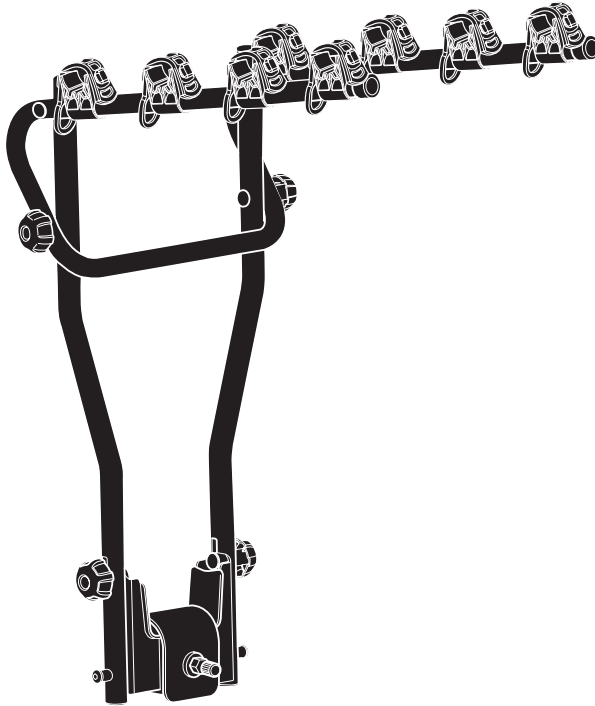

## Thule HangOn 9708

# > Instructions

970805

4DF/8.20150910  
501-8110-02

<b>EN</b>	Tow bar-mounted bike carrier
<b>DE</b>	Fahrradträger für die Anhängerkupplung
<b>FR</b>	Porte-vélos sur boule d'attelage
<b>NL</b>	Fietsdrager voor op de trekhaak
<b>IT</b>	Portabici da installare sul gancio da traino
<b>ES</b>	Portabicicletas de bola de remolque
<b>PT</b>	Suporte para bicicleta para engate
<b>SV</b>	Dragkroksmonterad cykelhållare
<b>DK</b>	Cykelholder, der er monteret på anhængertræk
<b>NO</b>	Hengerfestemonteerte lasteholdere
<b>FI</b>	Vetokoukkuun kiinnitettävä polkupyöräteline
<b>ET</b>	Haakekonksule paigaldatav jalgrattahoidik
<b>LV</b>	Uz piekabes āķa uzstādāms velosipēdu turētājs
<b>LT</b>	Prie gražulo tvirtinami dviračių laikikliai
<b>PL</b>	Bagażnik rowerowy montowany na haku holowniczym
<b>RU</b>	Устанавливаемое на фаркопе крепление для велосипедов
<b>UK</b>	Багажник для велосипедів, що монтується на буксирній штанзі
<b>BG</b>	Багажник за велосипеди, монтиран на теглича
<b>CS</b>	Nosič jízdních kol s montáží na tažné zařízení
<b>SK</b>	Nosič bicyklov s montážou na ťažné zariadenie
<b>SL</b>	Prtljažnik za kolesa za na vlečno kljuko
<b>HR/BiH</b>	Nosač bicikla koji se postavlja na kuku za vuču
<b>RO</b>	Suport pentru bicicletă montat pe bara de tracțiune
<b>HU</b>	Vonóhorogra szerelhető kerékpártartó
<b>EL</b>	Σχάρα ποδηλάτου κοτσαδόρου
<b>TR</b>	Çeki demirine bağlanan bisiklet taşıyıcı

منשא اوپניים المارکب عل او הגררה  
حامل الدراجة للتركيب على قضيب القطر

**HE**

**AR**

<b>ZH</b>	拖杆安裝式托架
<b>JA</b>	トウバーマウント型サイクルキャリア
<b>KO</b>	토우바 장착 자전거 캐리어
<b>TH</b>	ครงยึดจับจักรยานแบบติดตั้งกับอุปกรณ์ลากพ่วงท้ายรถ