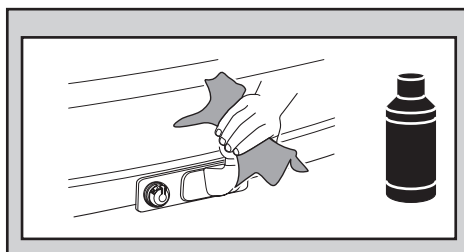

EN	Tow bar-mounted bike carrier
DE	Fahrradträger für die Anhängerkupplung
FR	Porte-vélos sur boule d'attelage
NL	Fietsdrager voor op de trekhaak
IT	Portabici da installare sul gancio da traino
ES	Portabicicletas de bola de remolque
PT	Suporte para bicicleta para engate
SV	Dragkroksmonterad cykelhållare
DK	Cykelholder, der er monteret på anhængertræk
NO	Hengerfestemonteerte lasteholdere
FI	Vetokoukkuun kiinnitettävä polkupyöräteline
ET	Haakekonksule paigaldatav jalgrattahoidik
LV	Uz piekabes āķa uzstādāms velosipēdu turētājs
LT	Prie gražulo tvirtinami dviračių laikikliai
PL	Bagażnik rowerowy montowany na haku holowniczym
RU	Устанавливаемое на фаркопе крепление для велосипедов
UK	Багажник для велосипедів, що монтується на буксирній штанзі
BG	Багажник за велосипеди, монтиран на теглича
CS	Nosič jízdních kol s montáží na tažné zařízení
SK	Nosič bicyklov s montážou na ťažné zariadenie
SL	Prtljažnik za kolesa za na vlečno kljuko
HR/BiH	Nosač bicikla koji se postavlja na kuku za vuču
RO	Suport pentru bicicletă montat pe bara de tracțiune
HU	Vonóhorogra szerelhető kerékpártartó
EL	Σχάρα ποδηλάτου κοτσαδόρου
TR	Çeki demirine bağlanan bisiklet taşıyıcı

منשא اوپניים المارکب عل او הגררה
حامل الدراجة للتركيب على قضيب القطر

HE

AR

ZH	拖杆安裝式托架
JA	トウバーマウント型サイクルキャリア
KO	토우바 장착 자전거 캐리어
TH	ครงยึดจับจักรยานแบบติดตั้งกับอุปกรณ์ลากพ่วงท้ายรถ