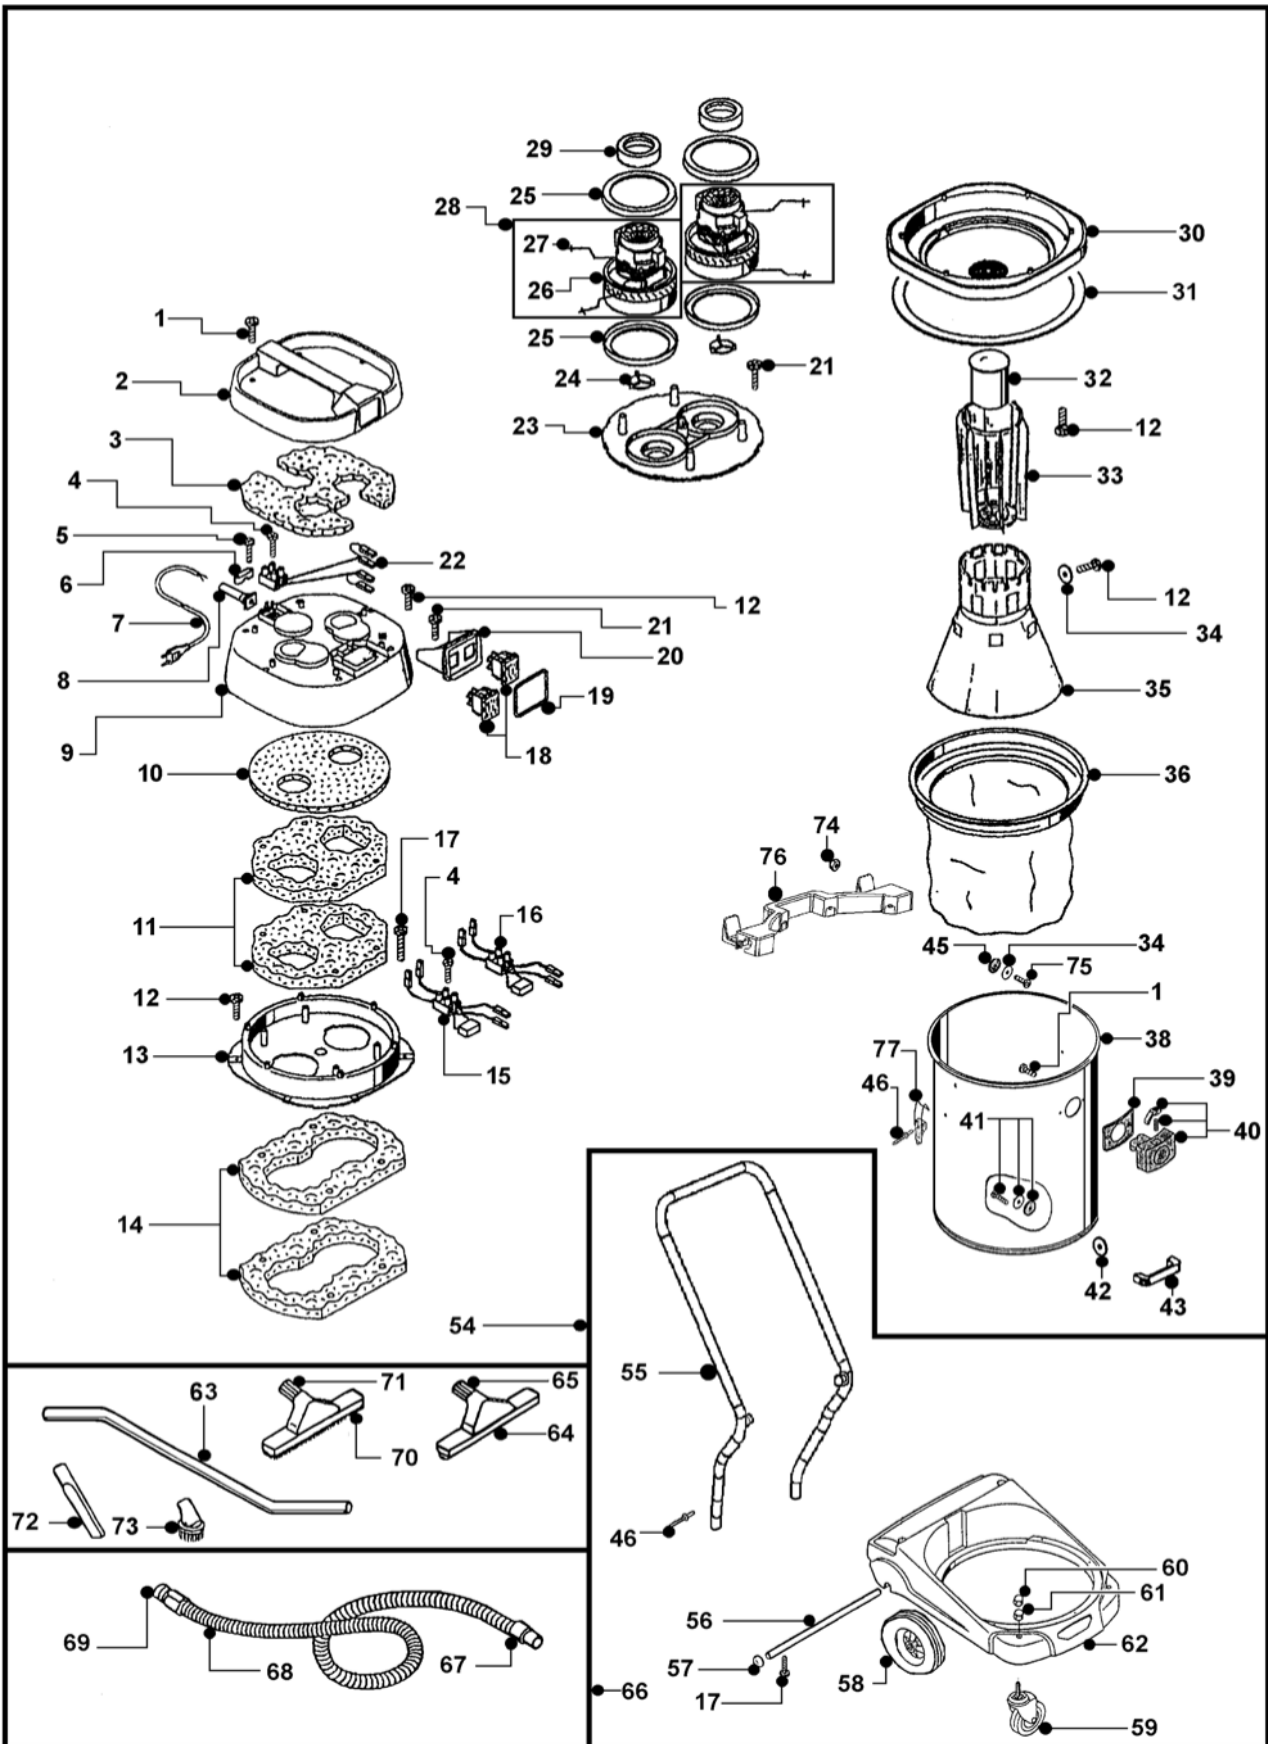

V. BRØNDUM A/S		Reservedelsliste Spare Parts List Ersatzteilliste	AS 590	
Pos.	BESKRIVELSE	DESCRIPTION	V.B TECH NO	VARE/ITEM NO.
1	Skrue 5 x 22		2508591	81971510
2	Grå topdæksel		2209904	81893840
3	Lyddæmperskum		3000658	81934030
4	Skrue 3 x 20		2508500	83970510
5	Skrue 3 x 16		2508213	81970091
6	Kabel-aflastning		2001340	81750060
7			2507065	-
8	Kabel-indføring		2502000	81750080
9	Gul motoroverdel		6003340	81893850
10	Lyddæmperskum		3000653	81933890
11	Lyddæmperskum		3000651	81933900
12	Skrue 5 x 16		2508570	81970140
13	Luftledeplade		2009300	81893860
14	Lyddæmperskum		3000650	81933910
15			6100200	-
16			6100202	-
17	Skrue 5 x 32		2508592	81973951
18	Kontakt		2506232	81750113
19	Pakning for afbr. hus		2502605	81953770
20	Afbr. hus for 2 afbrydere		2009250	81893760
21	Skrue 5 x 13		2508560	83970040
22			6100218	-
23	Motorplade		2009310	81894020
24			2001360	-
25			2502500	-
26	Motor A40 230V 1000W		2505100	84720700
27	Tilledninge for motor		2506378	88001153
28			4386001	-
29	Motorpakning for A40 motor		2502518	81953790
30	Grå motorunderdel		2209804	81893871
31			2502410	-
32	Cylindrisk flydeventil		6101100	8569064A
33	Plastik filter gitter		2000090	8169065B
34	Skive 6 x 24 x 1		2509030	81971000
35	Deflektorkappe		2000095	8169396B
36	Standard filter		6830000	84671058
38	Beholder		6483004	81777491
39	Pakning for kobling		2502550	81952710
40	Beholderkobling		6000205	81813800
41			6100199	-
42			3000232	-
43	Sort håndtag		2506350	81910980
45			3000231	-
46	Nitte		2508830	88000154
54			3548310	-
55	Kørebøjle		2504270	81851029
56	Hjulaksel		2504315	8183347A