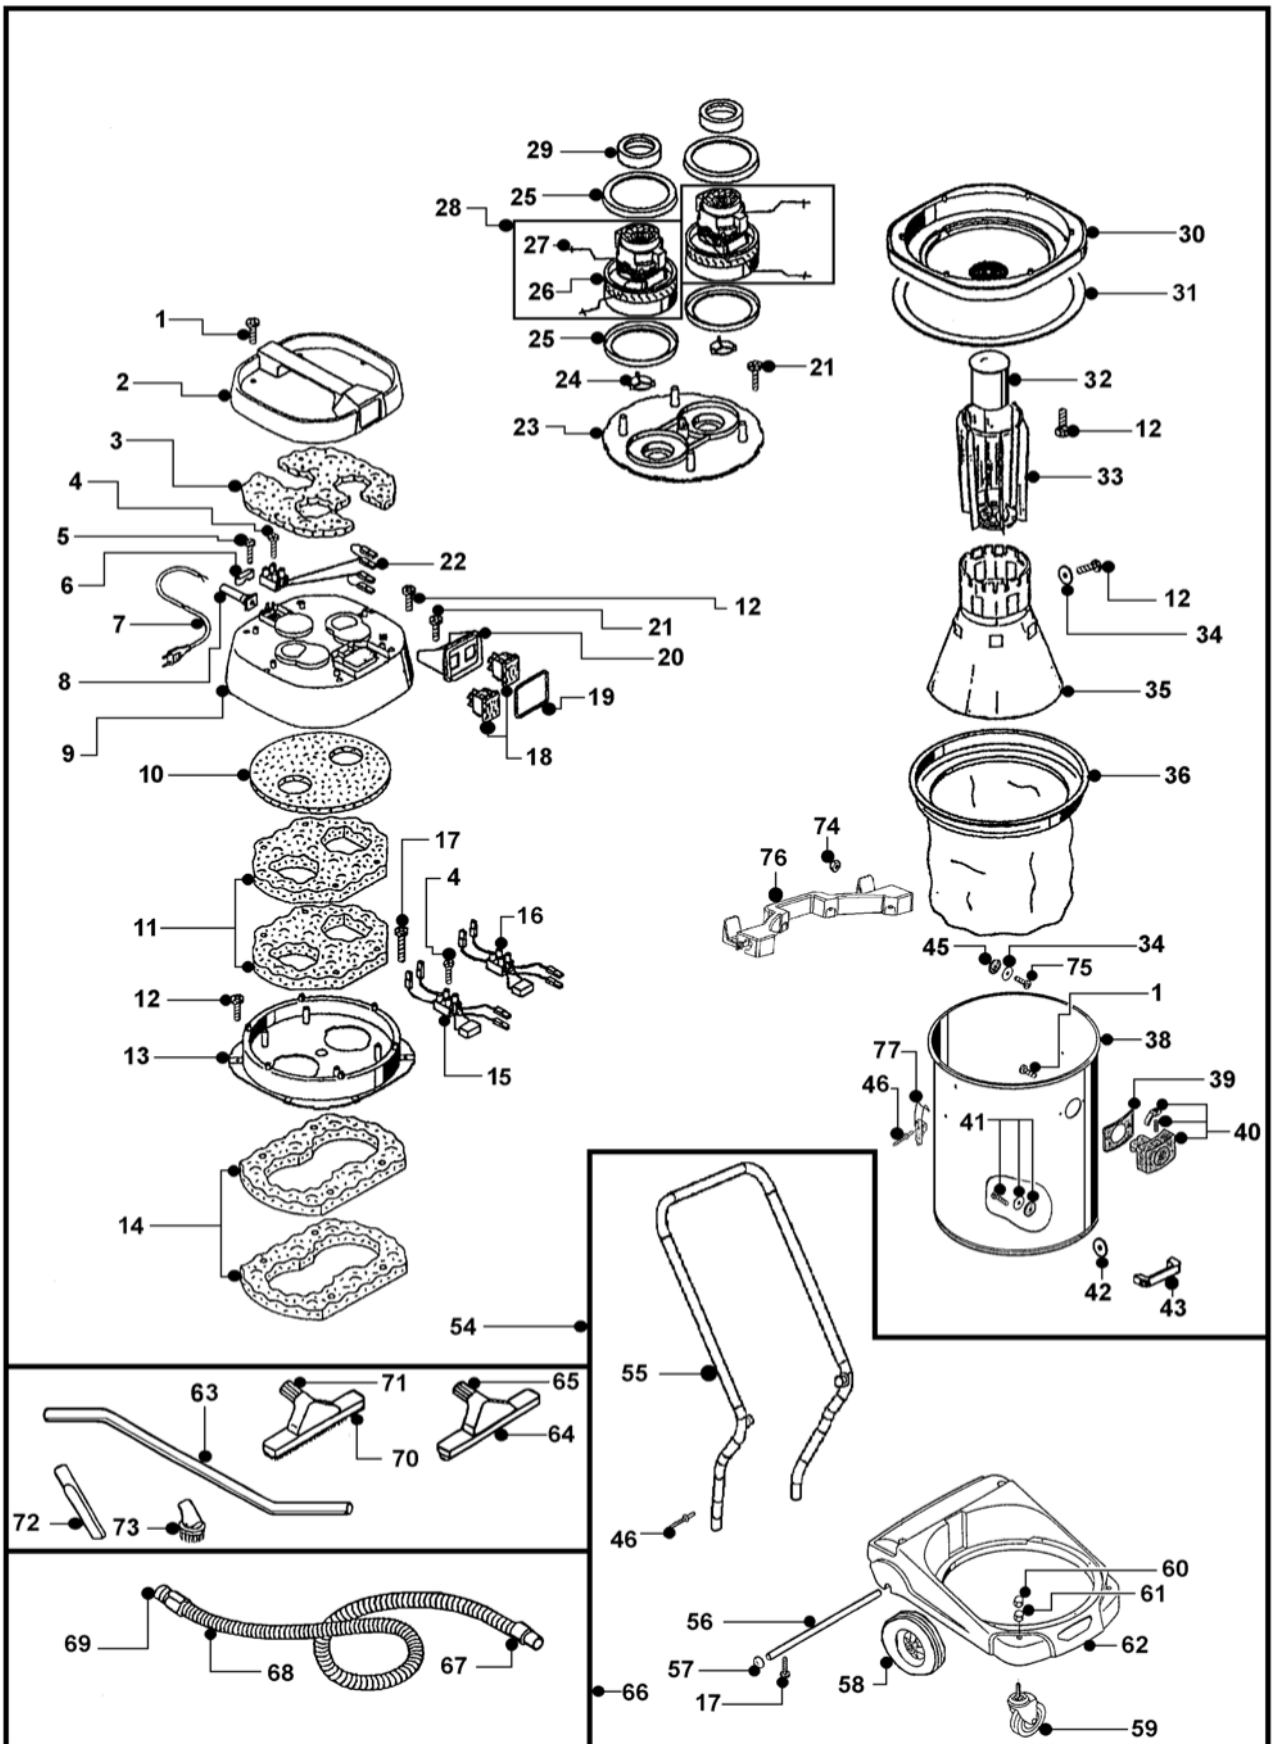

V. BRØNDUM A/S		Reservedelsliste – Motortop Spare Parts List – Motor Top Ersatzteilliste Motorkopf		AS590
Pos.	BESKRIVELSE	DESCRIPTION	V.B TECH NO	VARE/ITEM NO.
57	Plast hjulkapsel		855000250	8183349A
58	Hjul D160		2510018	81873460
59			2510091	-
60	Møtrik beskytter		2501320	81977500
61	M10 topmøtrik		2508780	81971030
62	Gult hjulstel		2207610	81837450
63	Komplet S-rør		2511600	80524000
64	Gummiliste		2502255	81462540
65	Vandmundstykke 400mm		6010011	80384001
66	Slange med studse		6010500	84543801
67	Tilbehørsstuds		2511390	81563802
68	-		2511210	-
69	50/38 mm beholderstuds		2501190	81563800
70	Børsteliste		2502900	81462510
71	Børstemundstykke 400mm		6010000	80384000
72	Fugemundstykke		2511610	80344000
73	40 mm rund børste		2511615	80344001
74	Møtrik		2508710	88000128
75			2508282	-
76	Beslag		2207198	81891030
77	Beholder clips		6100005	81913423